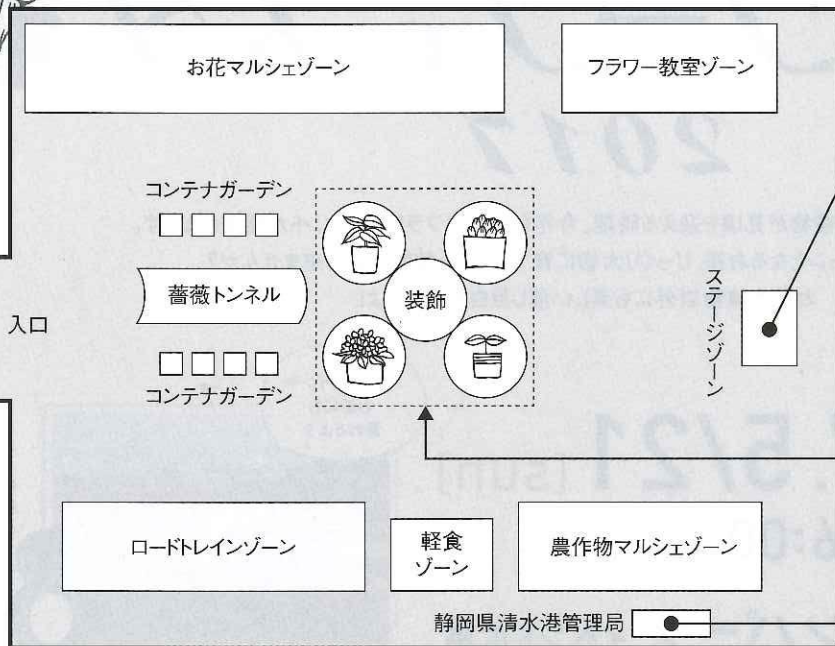

清水港 フラワーフェスタ 2017

会場のご案内

たくさんのお花に包まれた会場へぜひお越しください!

その他色々な
ステージイベントが
ありますよ!

15:00~
大盛況!お待ちかねの
**フラワー
オークション開催!**

夏の花苗・季節の花鉢
大セール!!

清水港見学会
乗船無料体験!!

フラワー教室(有料)参加者募集中!